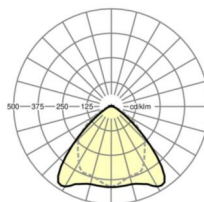

параметры

номер заказа	19510026370
код EAN	4020863436460
номер таможенного тарифа	94051190
Знак прохождения контроля	IP 20, класс защиты I, ENEC10 VDE, F, HACCP DIN10500/Food/IFS-пригодность для применения/BRC, Indoor, CE
Степень ударопрочности IK	IK03 (-20°C bis 40°C)
Температура окружения	ta -20°C в 40°C
Особые свойства	Готовность к IoT «Ready for IoT»
Гарантийный срок	5 лет
Государственные программы поддержки	BEG - государственные субсидии для энергосберегающих зданий (действительна только для Германии)

электротехника

Балласт	Электронный драйвер DALI2 (1 штука)
Мощность системы	73W
сетевое напряжение	230V/50Hz
автоматический предохранитель (пусковой ток)	13 штук/B10, 24 штук/B16, 25 штук/C10, 40 штук/C16
класс энергосбережения/Источник света	C

Оптика

Оснастка	LED, цветопередача/оттенок света CRI ≥ 80 / 4000K
Допуск для координаты цветности (MacAdam)	3SDCM
Номинальный световой поток	13393lm
Срок службы LED	70000h L80/B10 (Tq 40°C), 100000h L80/B50 (Tq 35°C)
светоотдача светильников	183lm/W
Угол излучения	95° (C0) / 95° (C90)
UGR поп./вдоль	23.0 / 24.4

DEEP-LINK

<https://www.regiolum.de/ru/article/19510026370>

Ссылка	LED 13000lm 840
ηLB	100 %
Φ ↓/↑	98 % / 2 %
UGR поп./вдоль	23.0 / 24.4